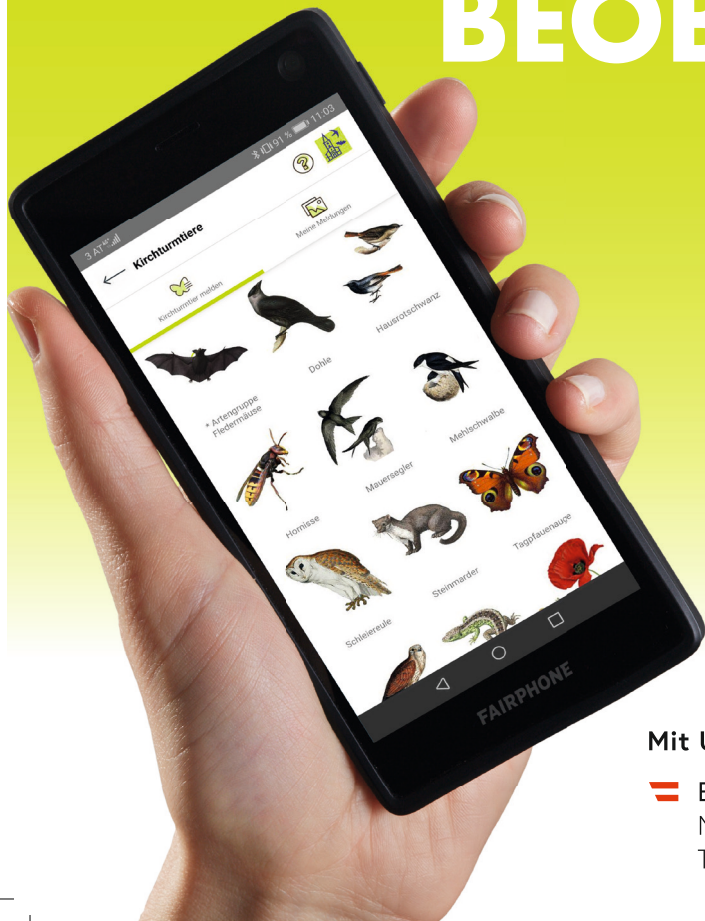

KIRCHTURMTIERE BEOBACHTEN

App laden und mitmachen!

Auch unsere Pfarrgemeinde macht mit!
Teilen Sie uns Ihre Beobachtung auf der
neuen App **naturbeobachtung.at** mit.